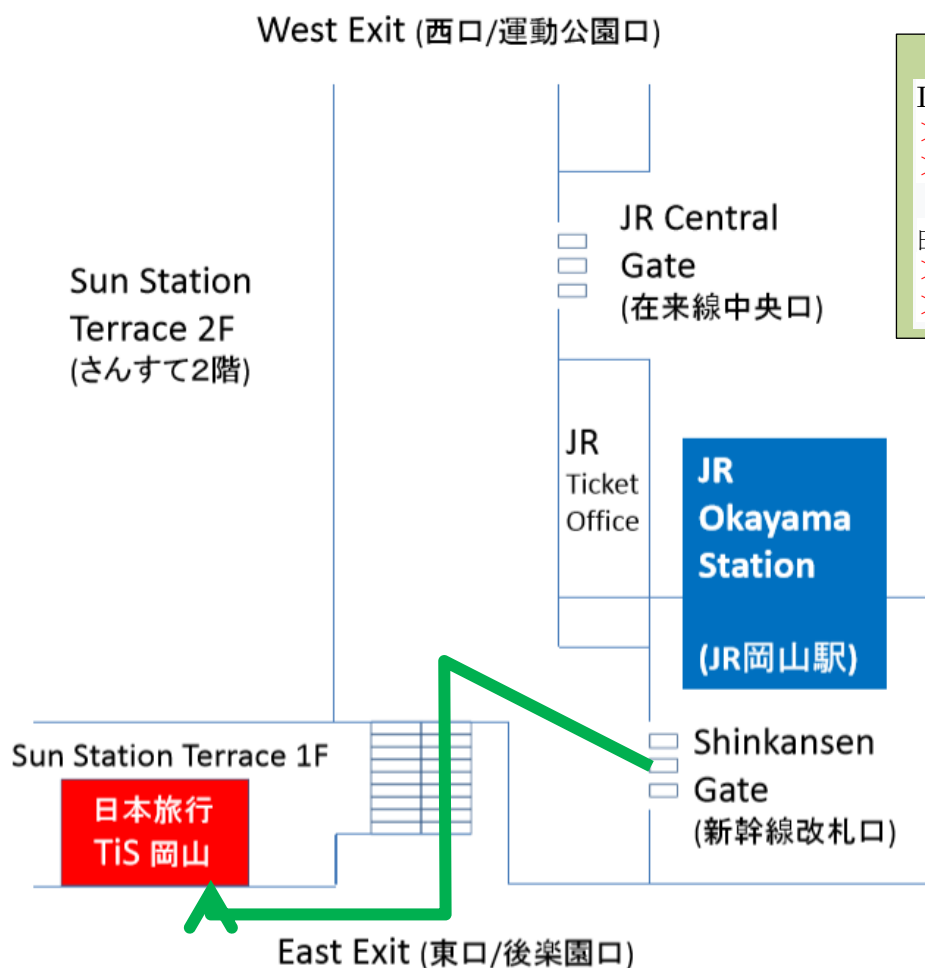

【Exchange Point 兌換所指南/岡山站 JR Okayama Station】

日本旅行 TiS 岡山分店/NTA TiS Okayama Branch (岡山站東口/後樂園口 Sun Station Terrace 1F of JR Okayama station)

*住所：岡山市北区駅元町1-1 JR岡山駅構内さんすて岡山1F *營業時間：週一週六 10:30~18:30/週日和國定假日 10:00~18:00

*休息日：年底12月29日~1月4日 *電話：086-221-0272

*Add: Sun Station Terrace 1F, Okayama sta. 1-1, Ekimotocho, Kita-ku, Okayama-shi

*Business hours; (Mon-Sat) 10:30 AM~6:30PM / (Sun+Holiday)10:00AM~6:00PM *Closed from 29 DEC to 4 JAN *Tel +81-86-221-0272