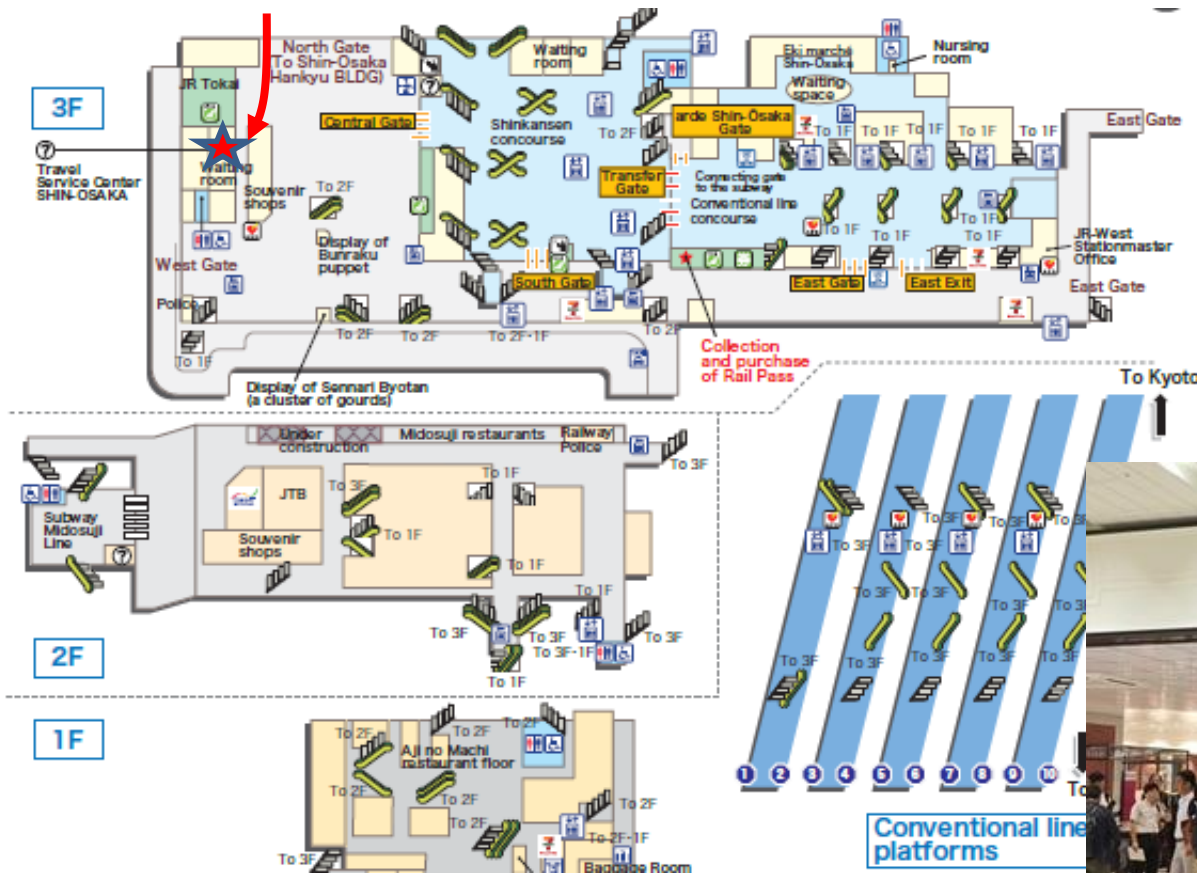

【Exchange Place 兌換所指南/新大阪站 JR Shin-Osaka station】

[トラベルサービスセンター新大阪/ 新大阪站觀光案内所](#) [Travel Service Center Shin-Osaka](#)

*JR 新大阪站中央口前 3 樓/ JR Shin-Osaka station 3rd floor ※注意！不是大阪站 This is NOT Osaka station

*住所：大阪市淀川区西中島 5-16-1 JR 新大阪駅構内 3 階 *營業時間：8 時～2 2 時

* [【Information: Kansai WIDE Area Excursion Pass】](#) Exchange Available from 9AM to 7PM / 兌換時間為 9 AM 至 7 PM

*Add: 5-16-1, Nishi-Nakajima, Yodogawa-ku, Osaka-shi *Business Hours: 8AM-10PM